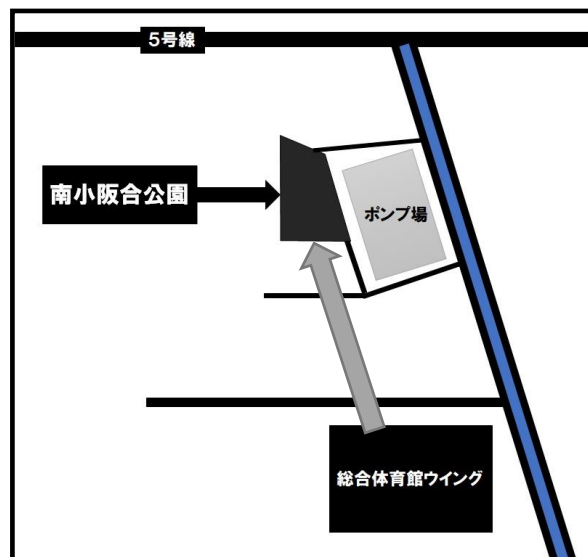

〈お問合せ〉

八尾図書館(移動図書館担当)  
072-993-3606

9月～11月はウイングへ巡回できない日があります。代替場所での巡回となりますのでご注意ください。

臨時場所：南小阪合公園

※時間は変わりません

巡回日	巡回場所	駐車時間
9/ 5	総合体育館ウイング	1:05 ~ 1:50
9/19	南小阪合公園	
10/ 3	南小阪合公園	
10/17	南小阪合公園	
11/ 7	南小阪合公園	
11/21	総合体育館ウイング	