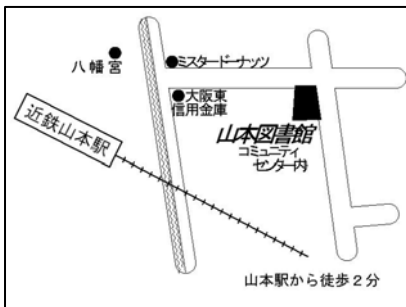

●八尾図書館

581-0003 八尾市本町2-1-12
 TEL 993-3606 FAX 923-2937
開館 火・木～日 10:00～17:00
 水 10:00～19:00

●山本図書館

581-0867 八尾市山本町1-8-11
 TEL 995-3883 FAX 995-3886
開館 火・水、金～日 10:00～17:00
 木 10:00～19:00

●志紀図書館

581-0094 八尾市志紀町西1-3
 TEL 948-5454 FAX 920-2211
開館 火～木、土・日 10:00～17:00
 金 10:00～19:00