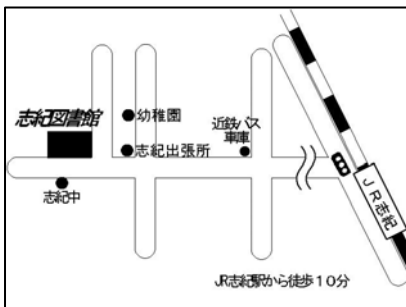

●八尾図書館

581-0003 八尾市本町2-1-12
 TEL 993-3606 FAX 923-2937
開館 火・木～日 10:00～17:00
 水 10:00～19:00

●山本図書館

581-0867 八尾市山本町1-8-11
 TEL 995-3883 FAX 995-3886
開館 火・水、金～日 10:00～17:00
 木 10:00～19:00

●志紀図書館

581-0094 八尾市志紀町西1-3
 TEL 948-5454 FAX 920-2211
開館 火～木、土・日 10:00～17:00
 金 10:00～19:00