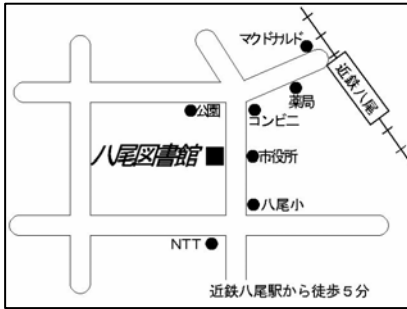

●八尾図書館

581-0003 八尾市本町2-1-12
 TEL 993-3606 FAX 923-2937
開館 火・木～日 10:00～17:00
 水 10:00～19:00

●山本図書館

581-0867 八尾市山本町1-8-11
 TEL 995-3883 FAX 995-3886
開館 火・水、金～日 10:00～17:00
 木 10:00～19:00

●志紀図書館

581-0094 八尾市志紀町西1-3
 TEL 948-5454 FAX 920-2211
開館 火～木、土・日 10:00～17:00
 金 10:00～19:00