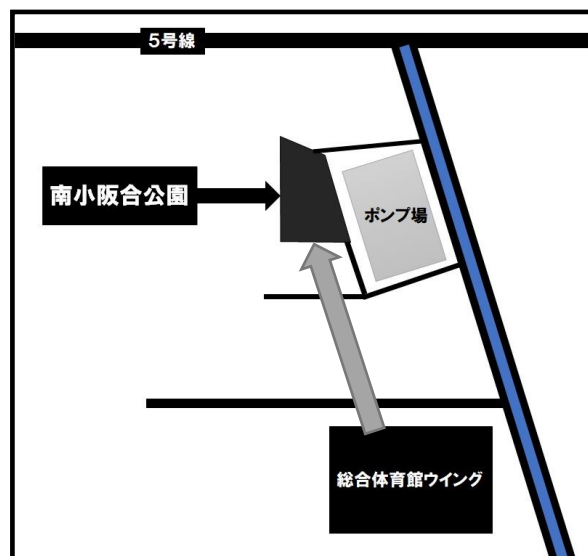

〈お問合せ〉

八尾図書館(移動図書館担当)  
072-993-3606

9月～11月はウイングへ巡回できない日があります。代替場所での巡回となりますのでご注意ください。

臨時場所：南小阪合公園

※時間は変わりません

巡回日	巡回場所	駐車時間
9/17	南小阪合公園	1:00 ~ 1:40
10/ 1	南小阪合公園	
10/15	南小阪合公園	
10/29	総合体育館ウイング	
11/12	総合体育館ウイング	
11/26	南小阪合公園	